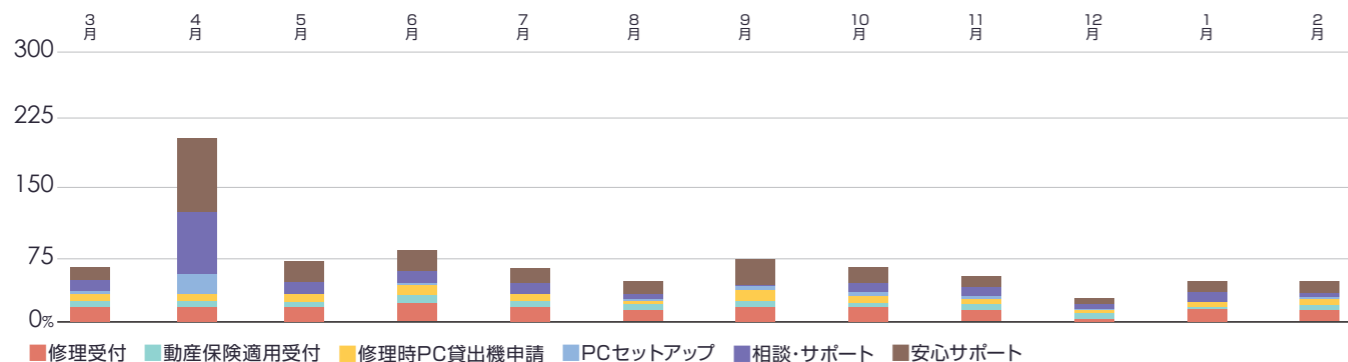

未加入者

往復送料・ご本人様負担
(初期不良時除く)

加入者

往復送料生協負担!
ご本人様負担なし!

2022年 修理**392**件! トラブル相談・サポート件数**530**件!

龍谷大生協修理・サポート受付件数

学生の声

国際学部2回生
ミシエルさん