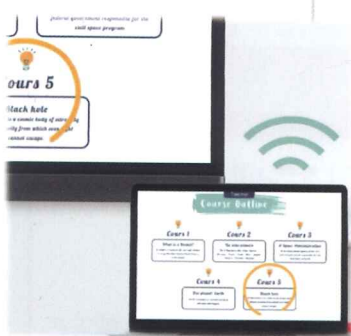

シリーズ		REシリーズ	RMシリーズ
スタンダードセット 型名 (配送組立込み) (※1)		65インチ: RE6501-HSTD	65インチ: RM6503-HSTD 75インチ: RM7503-HSTD
想定組価 (2022年10月14日時点)	仕様の詳細はこちら 	480,000円 (税込組価) →【キャンペーン】355,000円 (税込組価)	65インチ: 560,000円 (税込組価) 75インチ: 655,000円 (税込組価)
製品外観		 在庫限り	 <small>*画像はRM6503-HSTD</small>
パネル & タッチ	解像度	4K (3840 × 2160) (※2)	4K (3840 × 2160)
	加工技術	Air ボンディング	Zero ボンディング
	硬度	8H	9H
Classroom Care™ テクノロジー	抗菌加工	抗菌ガラス	抗菌ガラス、抗菌ペン
	アイケア技術	アンチグレア (画面の反射軽減)、 フリッカーフリー (画面のちらつき防止)、 ブルーライト軽減 (※3)	アンチグレア (画面の反射軽減)、 フリッカーフリー (画面のちらつき防止)、 ブルーライト軽減
	防塵機能	-	IP5X相当 (※4)
オーディオ	内蔵スピーカー	15W + 15W	16W + 16W
	内蔵マイク	-	6 アレイマイク x1
主な接続端子	USB	USB Type-A x4、USB Type-B x2	USB Type-C x1、 USB Type-A x7、USB Type-B x3
	映像入出力	HDMI (入力 x3、出力 x1)、 DisplayPort (入力 x1)、VGA (入力 x1)	HDMI (入力 x3、出力 x1)、 DisplayPort (入力 x1)、VGA (入力 x1)
機械仕様	メモリ ストレージ OS	3 GB 32 GB Android 8	8 GB 32 GB Android 9
	ペン置き場	磁石で吸着	人間工学に基づいたデザインのペントレイ
ツールアプリ	ホワイトボード	EZWrite 5 (クラウドホワイトボード機能あり)	EZWrite 6 (クラウドホワイトボード機能あり)
	ワイヤレス画面共有	InstaShare	InstaShare 2
管理者向けソリューション	デバイス管理ソリューション	DMS (Device Management Solution)	DMS (Device Management Solution)
	IDとアクセス管理	IAM (Identity & Access Management)	IAM (Identity & Access Management)
	アカウント管理システム	AMS (Account Management System)	AMS (Account Management System)
	ブロードキャストシステム	X-Sign Broadcast	X-Sign Broadcast
サポート	保証期間	3年間 (出張交換対応)	3年間 (出張交換対応)

映す

端末から電子黒板へ **ワイヤレス画面共有** (ミラーリング)が可能。
タッチバック もでき、電子黒板から端末の操作ができます。

端末OS	手法	機能
Windows, macOS	BenQアプリ (InstaShare, InstaShare 2)	<ul style="list-style-type: none"> • 端末から電子黒板へ画面共有 • 電子黒板から端末へ画面共有 • タッチバック
iPadOS, iOS	AirPlay	<ul style="list-style-type: none"> • 端末から電子黒板へ画面共有
ChromeOS	Chromecast	

書く

様々なツールを搭載した **ホワイトボードアプリ** が利用可能

※画像はEZWrite 5の画面になります。

EZWrite 6の
機能はこちら →

共有する

EZWrite ファイル形式で保存

電子黒板上の内容をEZWriteファイル形式で保存すれば、次回に続きから再編集できます。
 EZWriteファイルはEZWrite WindowsアプリやWeb版で開くこともできるため、授業や会議の前後にコンテンツ準備もできます。(EZWrite 6のみ)