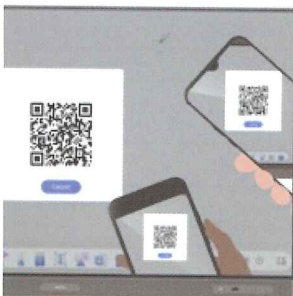

映す

端末から電子黒板へ **ワイヤレス画面共有** (ミラーリング)が可能。
タッチバック もでき、電子黒板から端末の操作ができます。

端末OS	手法	機能
Windows, macOS	BenQアプリ (InstaShare, InstaShare 2)	<ul style="list-style-type: none"> • 端末から電子黒板へ画面共有 • 電子黒板から端末へ画面共有 • タッチバック
iPadOS, iOS	AirPlay	<ul style="list-style-type: none"> • 端末から電子黒板へ画面共有
ChromeOS	Chromecast	

書く

様々なツールを搭載した **ホワイトボードアプリ** が利用可能

※画像はEZWrite 5の画面になります。

EZWrite 6の
機能はこちら →

共有する

EZWrite ファイル形式で保存

電子黒板上の内容をEZWriteファイル形式で保存すれば、次回に続きから再編集できます。
 EZWriteファイルはEZWrite WindowsアプリやWeb版で開くこともできるため、授業や会議の前後にコンテンツ準備もできます。(EZWrite 6のみ)

QRコードで共有

電子黒板上の内容を画像やPDFファイルで保存でき、QRコードで共有することもできます。

クラウドホワイトボード

遠隔地でも、端末のブラウザから電子黒板のホワイトボードに参加し、双方向なコラボレーションができます。

リモートで **ファームウェアアップデート** や **シリアル番号の確認**、
ユーザーアカウントの作成、管理などができます。

管理する

-  **DMS Cloud**
デバイス管理ソリューション Cloud
-  **IAM**
ID & アカウント管理
-  **AMS**
アカウント管理システム
-  **X-Sign Broadcast**
X-sign プロロードキャスト