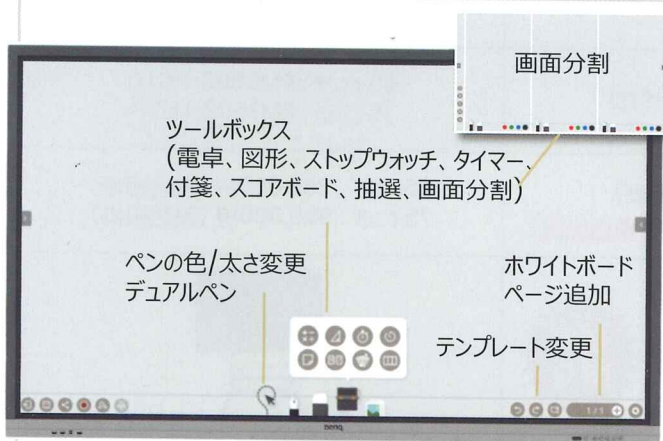

映す

端末から電子黒板へ **ワイヤレス画面共有** (ミラーリング)が可能。
タッチバック もでき、電子黒板から端末の操作ができます。

端末OS	手法	機能
Windows, macOS	BenQアプリ (InstaShare, InstaShare 2)	<ul style="list-style-type: none"> • 端末から電子黒板へ画面共有 • 電子黒板から端末へ画面共有 • タッチバック
iPadOS, iOS	AirPlay	<ul style="list-style-type: none"> • 端末から電子黒板へ画面共有
ChromeOS	Chromecast	

書く

様々なツールを搭載した **ホワイトボードアプリ** が利用可能

※画像はEZWrite 5の画面になります。

EZWrite 6の
機能はこちら →

共有する

EZWrite ファイル形式で保存

電子黒板上の内容をEZWriteファイル形式で保存すれば、次回に続きから再編集できます。
 EZWriteファイルはEZWrite WindowsアプリやWeb版で開くこともできるため、授業や会議の前後にコンテンツ準備もできます。(EZWrite 6のみ)